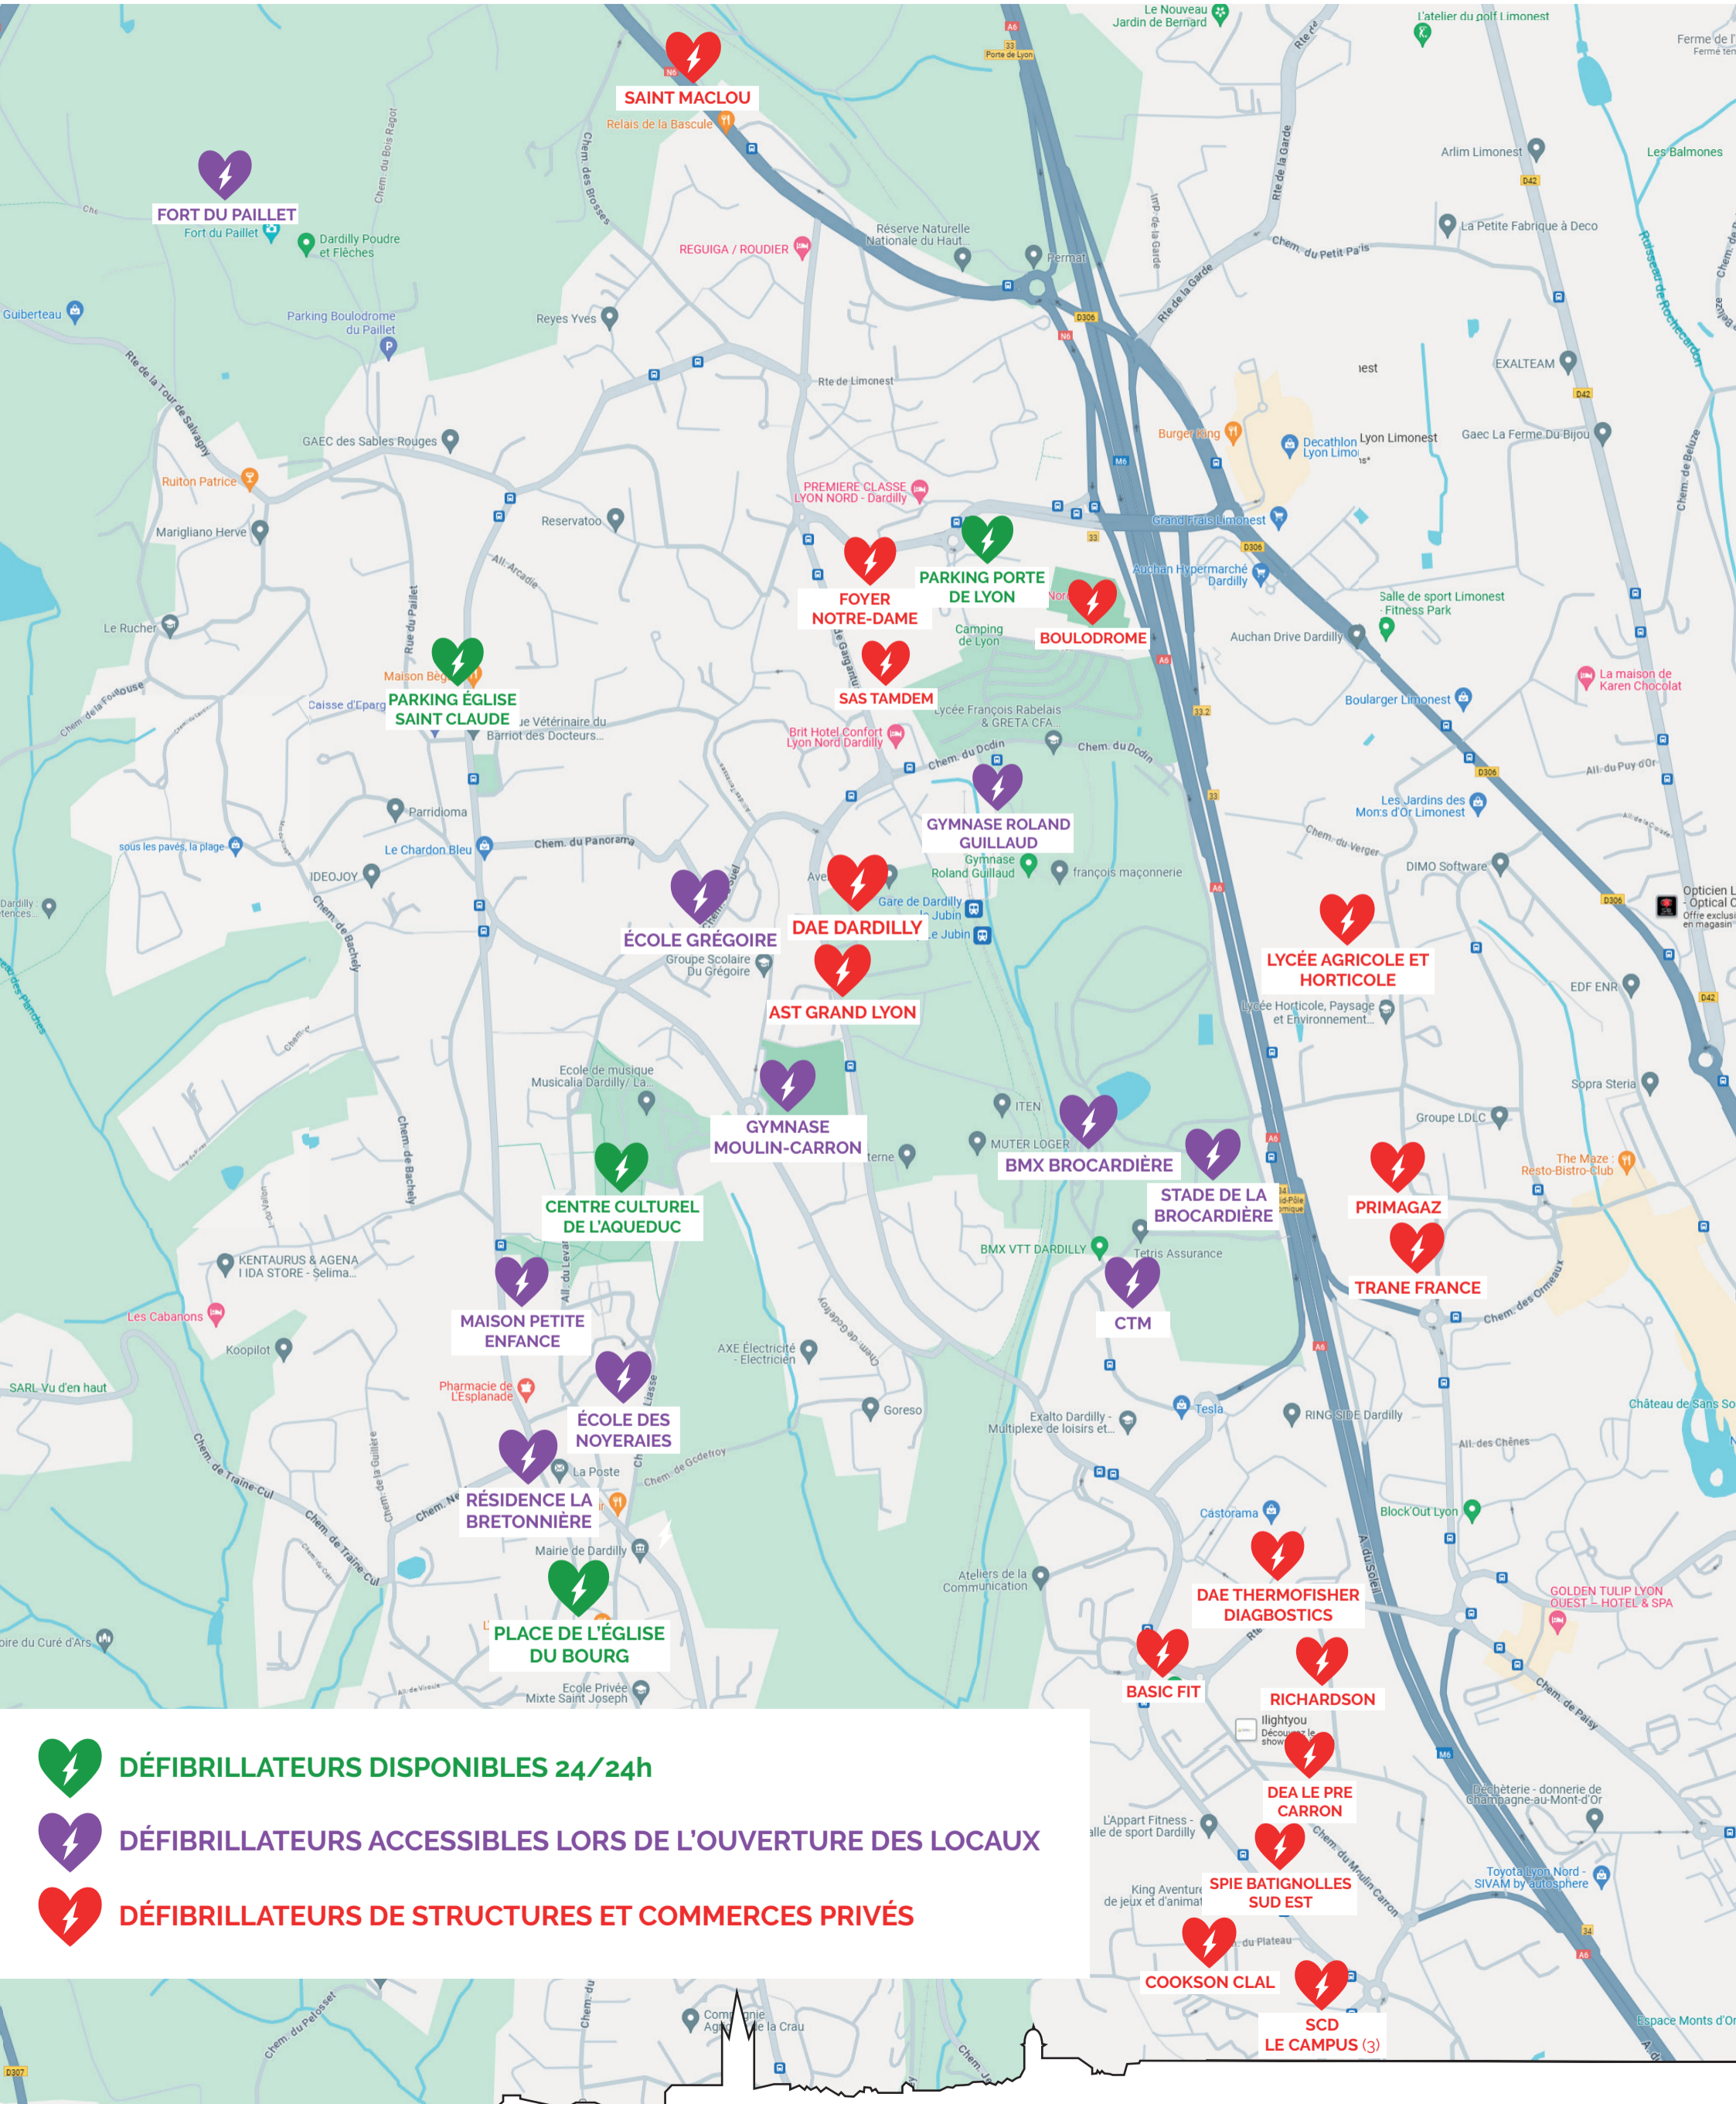

# CARTE DES DÉFIBRILLATEURS DE DARDILLY

-  DÉFIBRILLATEURS DISPONIBLES 24/24h
-  DÉFIBRILLATEURS ACCESSIBLES LORS DE L'OUVERTURE DES LOCAUX
-  DÉFIBRILLATEURS DE STRUCTURES ET COMMERCE PRIVÉS