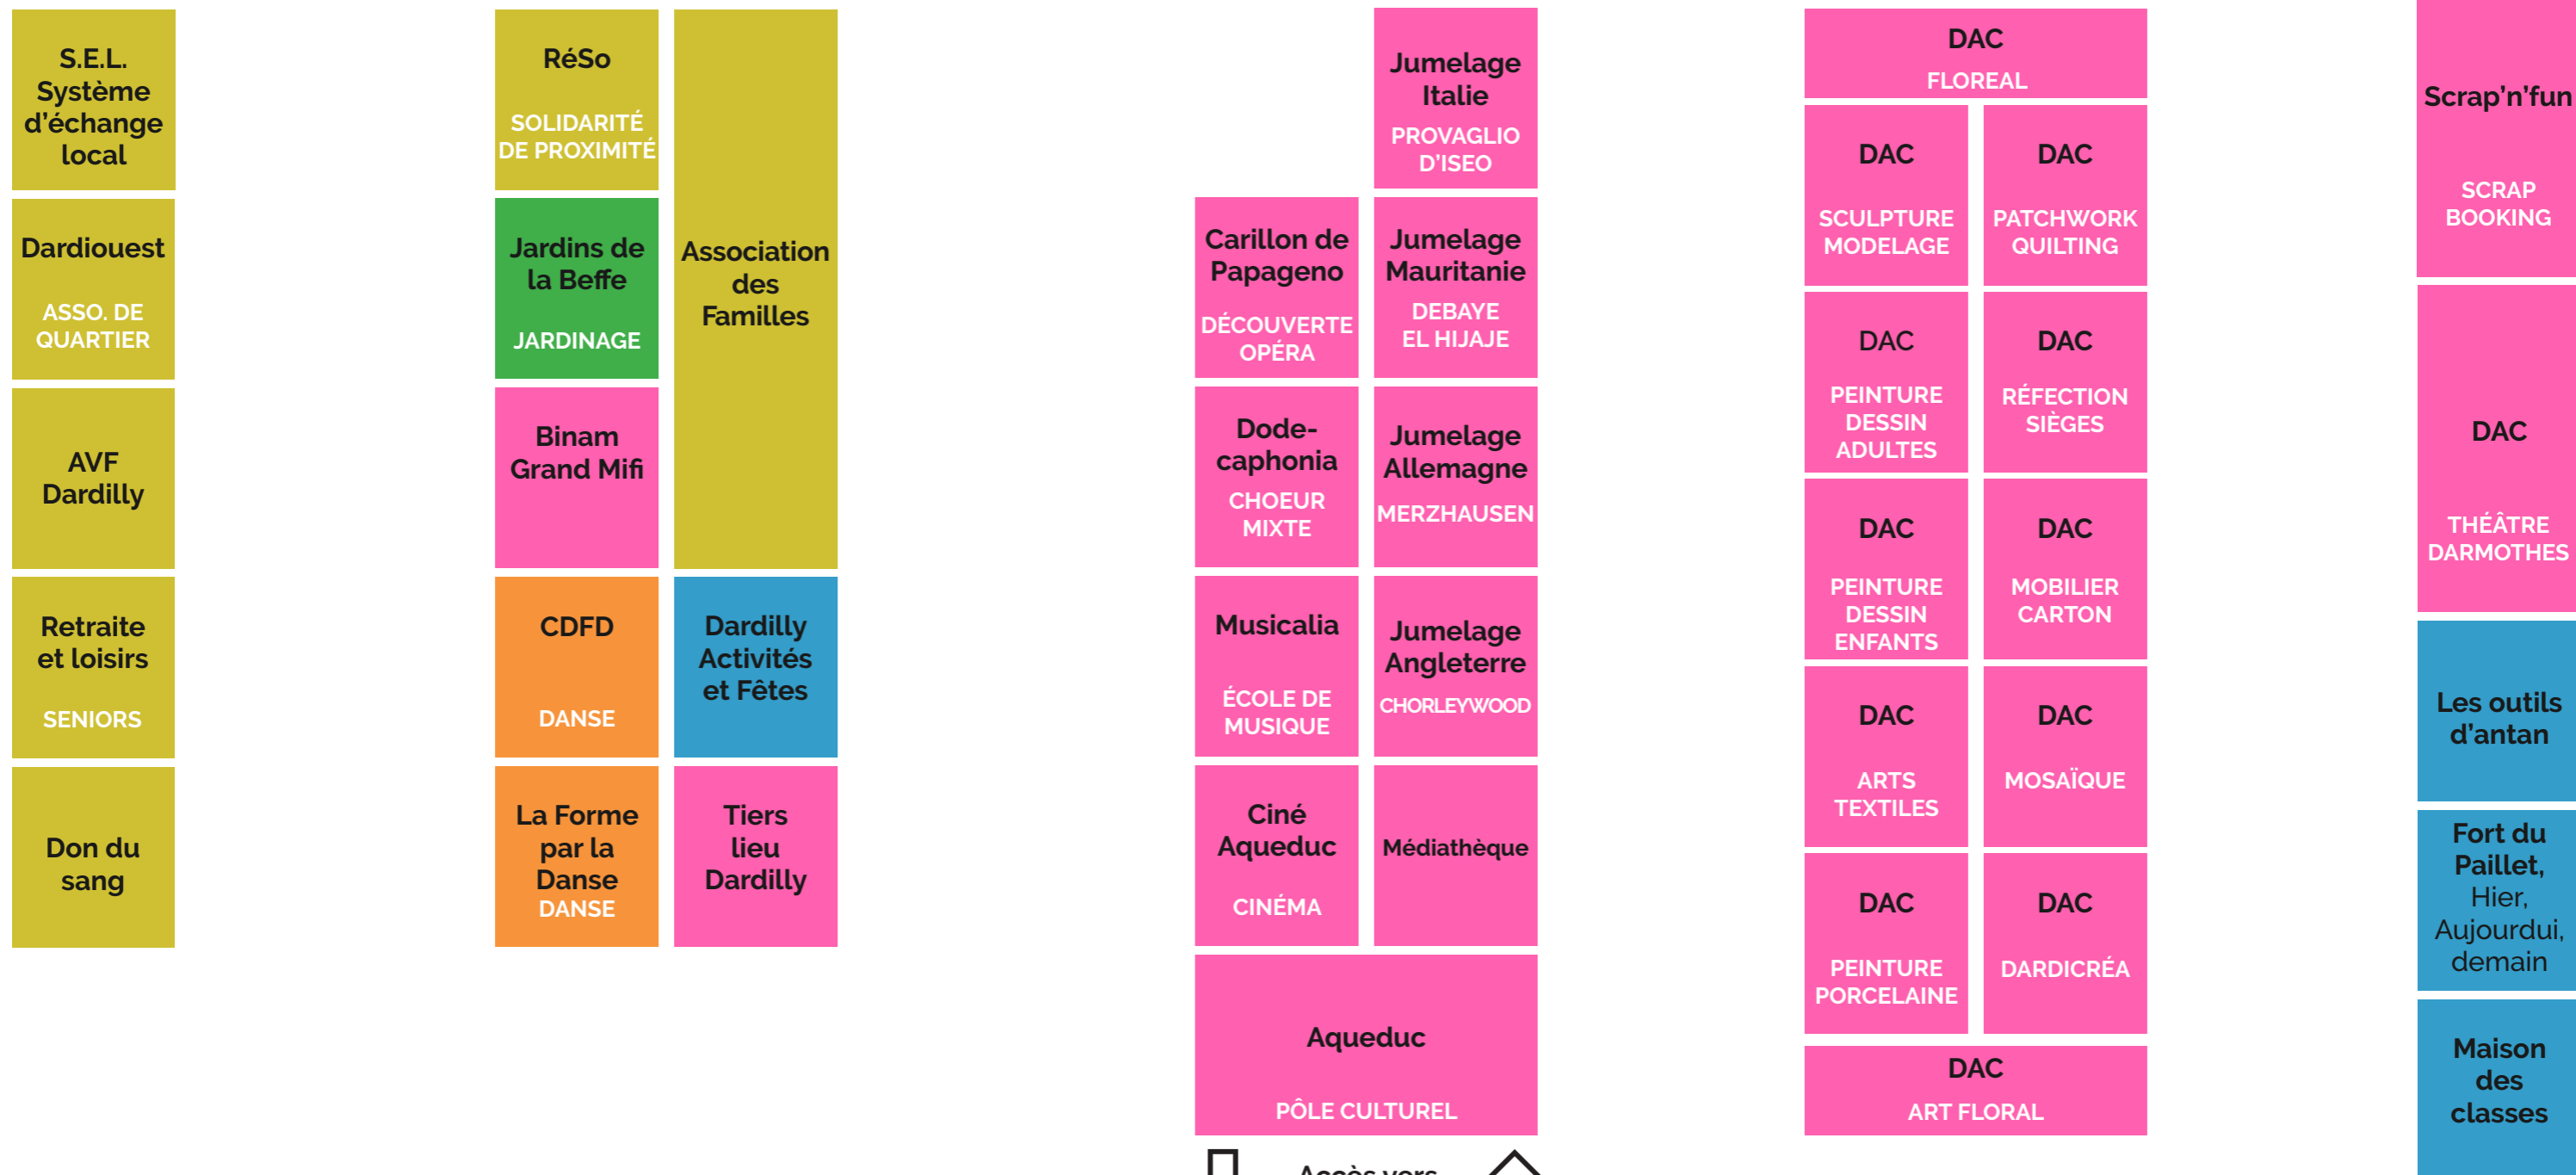

ANCIEN GYMNASSE

SPORT

CULTURE

SOLIDARITÉ

ENFANCE
JEUNESSE

PATRIMOINE
FÊTES ET
CLASSES

ENVIRONNEMENT

La Dégaine
Escalade et
montagne
ESCALADE

Escrime
Ecully
ESCRIME
SABRE

BMX VTT
Dardilly
BMX

Dardilly
Poudre
et flèches
TIR CARABINE
ARBALÈTE

Service
jeunes
*point info
pass'sport
culture*

Accès vers
nouveau gymnase

Coin café
bénévoles
associatifs

AIPE
Association
indépendante
de parents
d'élèves

FCPE
Fédération
des conseils
de parents
d'élèves

Association
Abraham

Maison
Natale
du Curé
d'Ars

Paroisse

Running
sport et
santé
SPORT
PLEIN AIR

Décllic
TIR À L'ARC

EMS
École
Municipale
des Sports

NOUVEAU GYMNASSE

SPORT

CULTURE

SOLIDARITÉ

ENFANCE
JEUNESSE

PATRIMOINE
FÊTES ET
CLASSES

ENVIRONNE-
MENT

Entrée

Stand Mairie